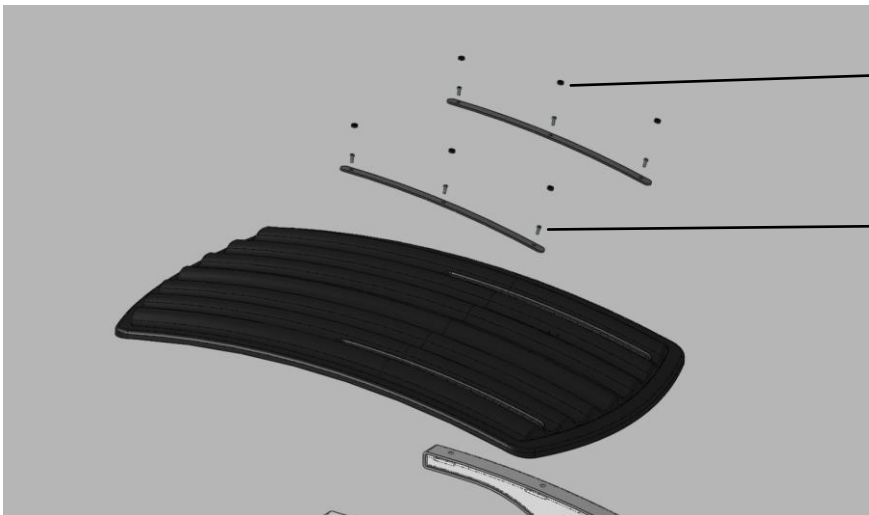

COPERTURA-COVER BASE RICARICA AMBROGIO 4.0 (042Z43900A)

Washers M5 C01885

Screws 4X12

Stud with
Ambrogio logo
110Z58200A

Screws 5X16

Washers M5 C01885