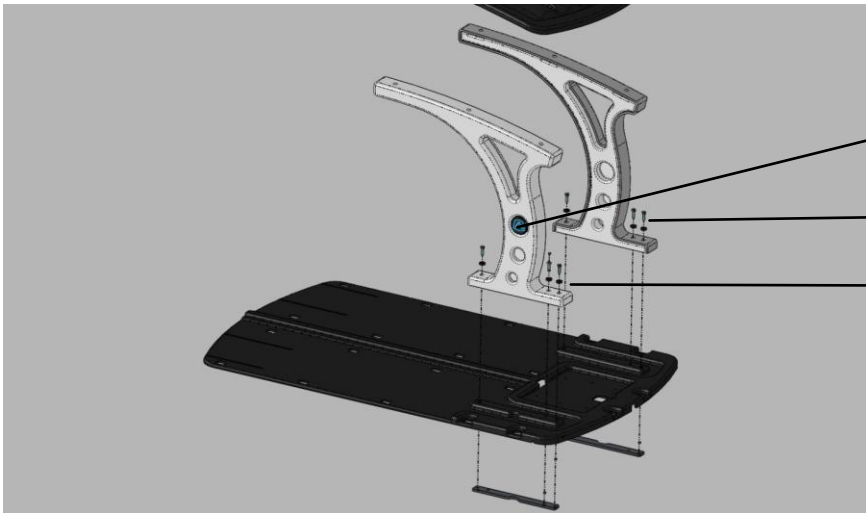

COPERTURA-COVER BASE RICARICA AMBROGIO 4.0 (042Z43900A)

Washers M5 C01885

Screws 4X12

Stud with
Ambrogio logo
110Z58200A

Screws 5X16

Washers M5 C01885