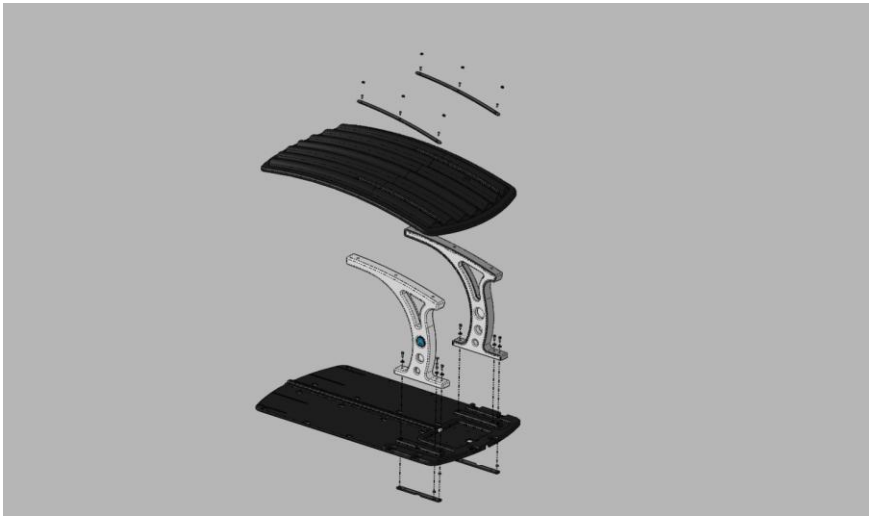

COPERTURA-COVER BASE RICARICA AMBROGIO 4.0 (042Z43900A)

Washers M5 C01885

Screws 4X12

Stud with
Ambrogio logo
110Z58200A

Screws 5X16

Washers M5 C01885