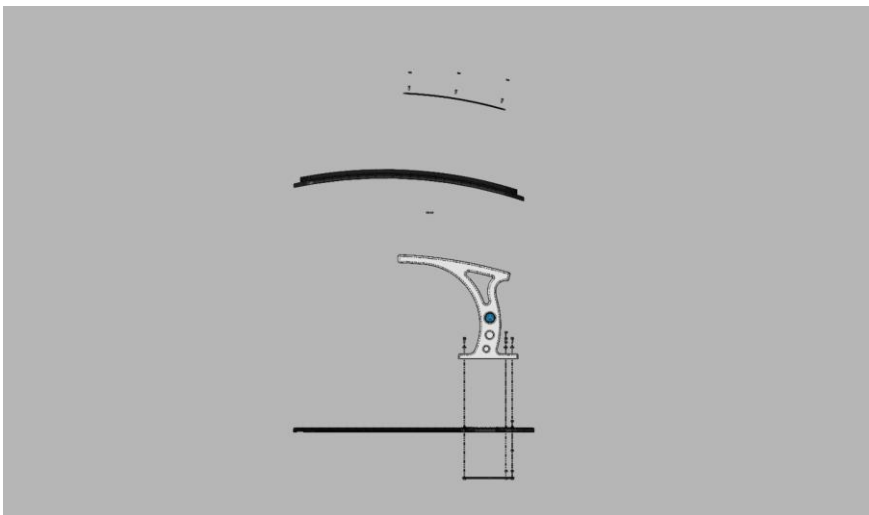

COPERTURA-COVER BASE RICARICA AMBROGIO 4.0 (042Z43900A)

Washers M5 C01885

Screws 4X12

Stud with
Ambrogio logo
110Z58200A

Screws 5X16

Washers M5 C01885